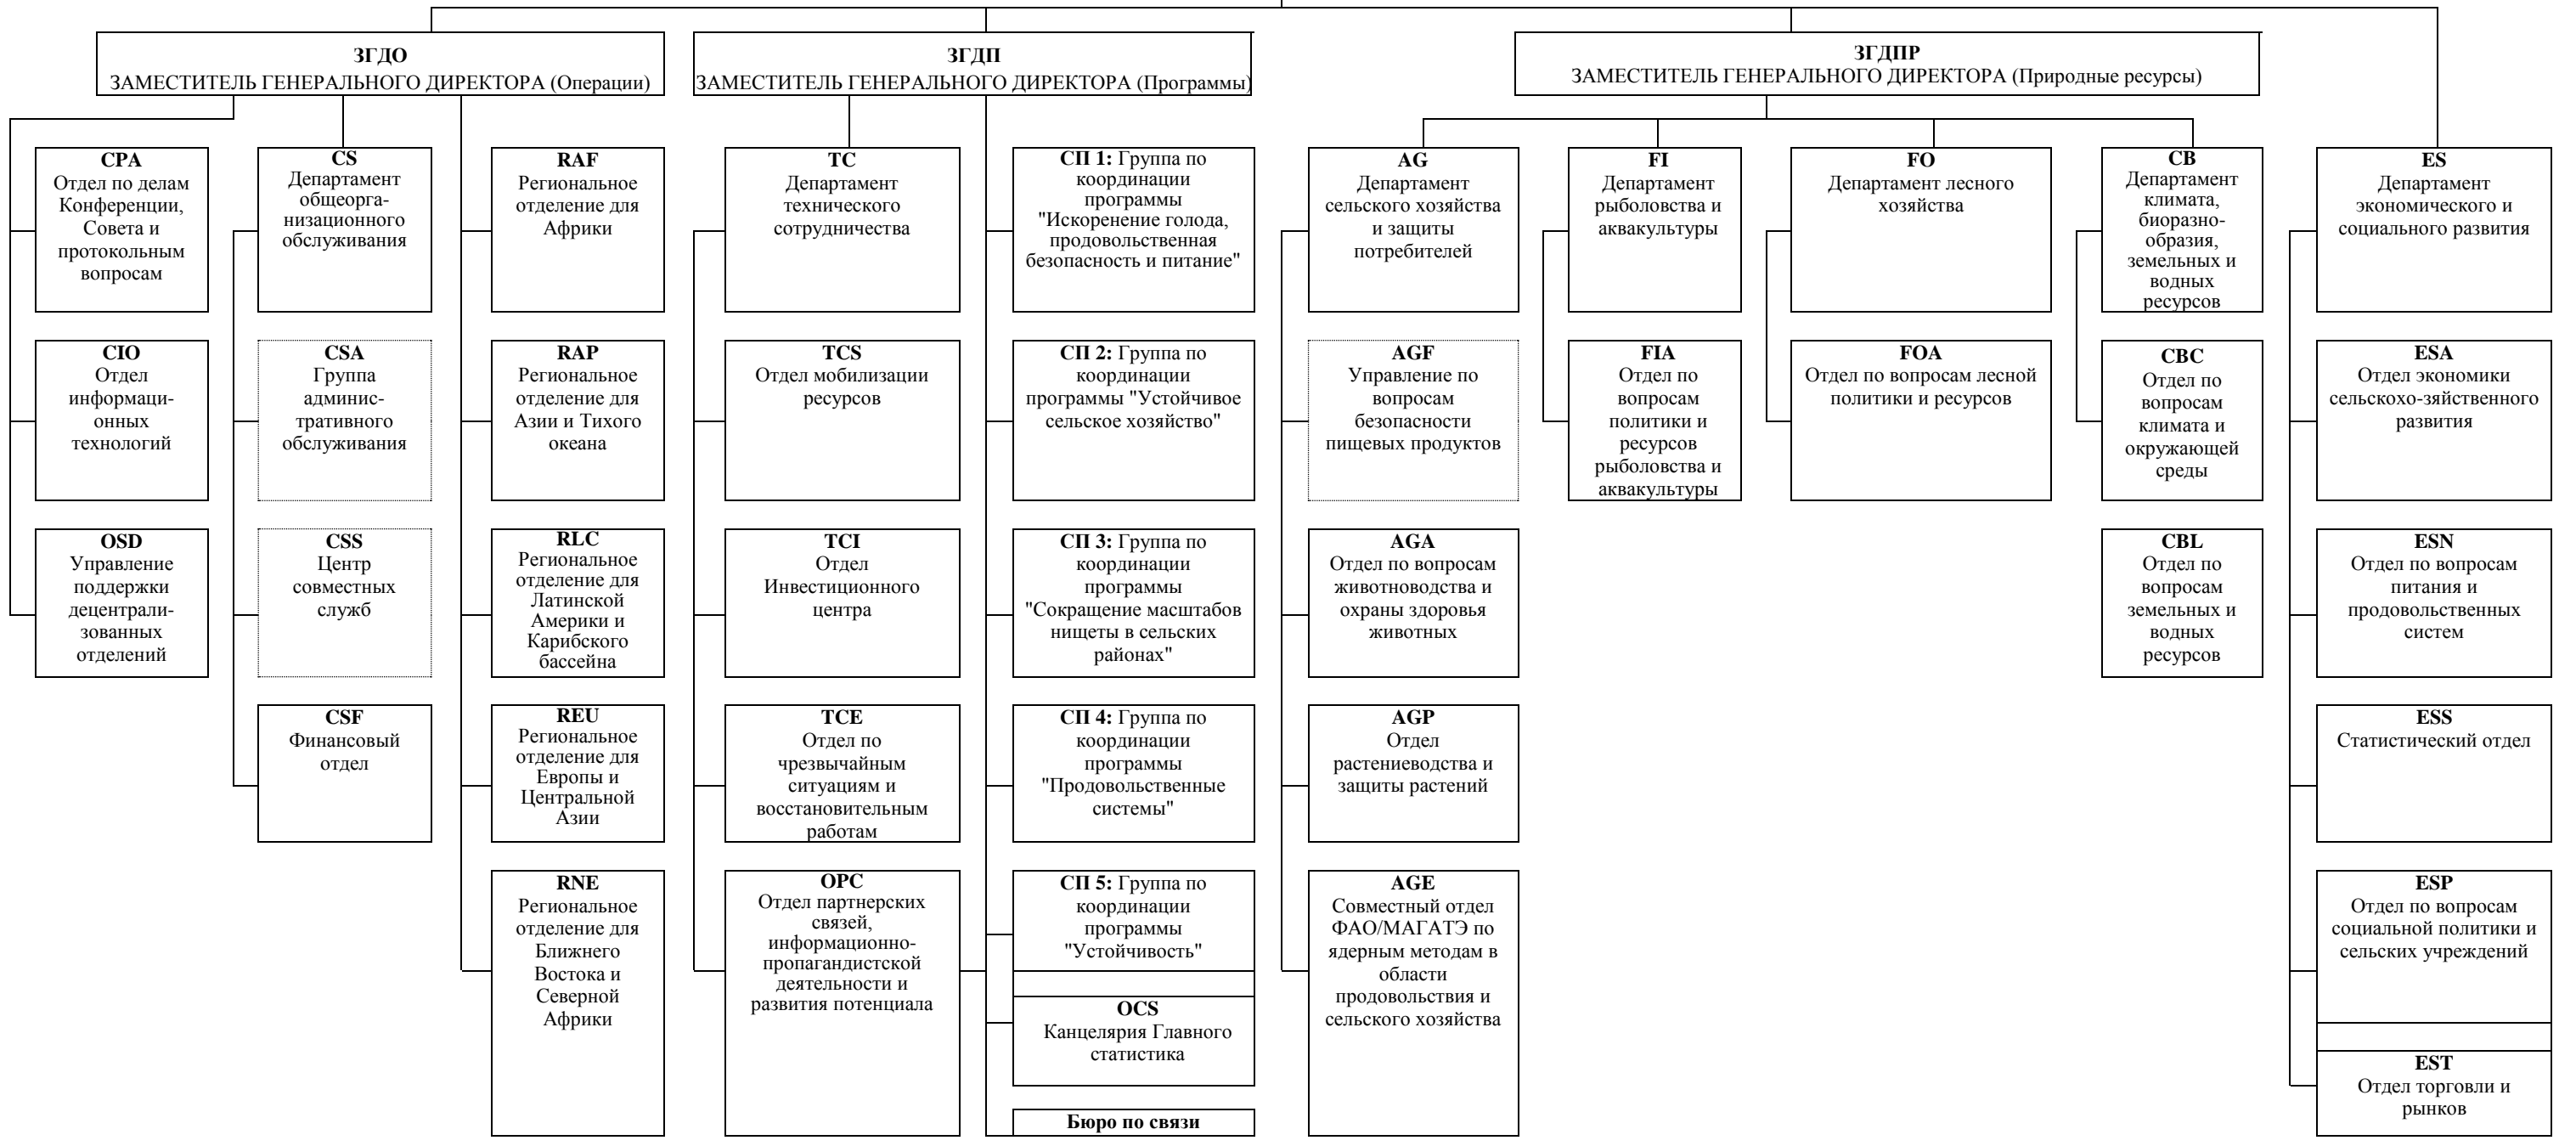

CL 158/3 Веб-приложение 3:

Схема организационной структуры – штаб-квартира и децентрализованные отделения

**ВЕБ-ПРИЛОЖЕНИЕ 3:
ОРГАНИГРАММА ШТАБ-КВАРТИРЫ**

**ВЕБ-ПРИЛОЖЕНИЕ 3:
ОРГАНИГРАММА ДЕЦЕНТРАЛИЗОВАННЫХ ОТДЕЛЕНИЙ**